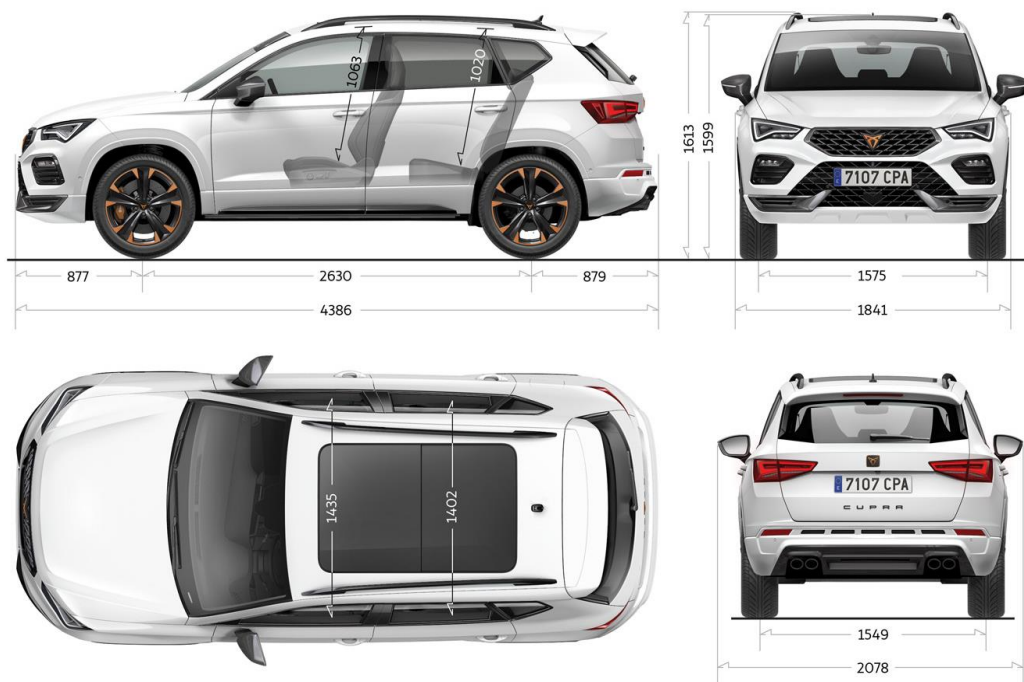

Služby CUPRA

Záruka/garancia

Automaticky Vám prinášame 2 - ročnú záruku vo Vašom novom vozidle značky CUPRA, ktorá poskytuje plné krytie na území Európskej únie bez obmedzenia kilometrov.

12 rokov záruka na prehrdzavenie z vnútra

Chceme, aby ste si automobil CUPRA užívali čo možno najdlhšie. Preto okrem 3-ročnej záruky na lak poskytujeme 12-ročnú záruku proti prehrdzaveniu z vnútra. Modely značky CUPRA majú plne-pozinkovanú karosériu čo ich činí odolnými voči všetkému, čo na vás prírodné živly môžu zoslať.

Financovanie

Značkové financovanie pripravené špeciálne pre automobily značky CUPRA. Naše vozidlá poznáme najlepšie, a preto vám pri ich financovaní dokážeme pripraviť tie najlepšie podmienky. Financovanie vozidiel značky CUPRA je možné prostredníctvom úveru alebo lízingu.

Pre bližšie informácie a podmienky kontaktujte vášho predajcu CUPRA alebo navštívte <https://www.vwfs.sk/financovanie-znaciek/seat>.

Upozornenie:

Ponuka financovania závisí od výberu konkrétneho modelu. Pre bližšie informácie kontaktujte predajcu značky CUPRA.

Všetky vyššie uvedené ceny/zľavy sú len odporúčané ceny/zľavy (v EURO s DPH 20%) pre zákazníka a majú len informatívny a nezáväzný charakter.

Pre konkrétnu ponuku kontaktujte prosím svojho autorizovaného obchodného partnera. Podrobnosti o ponuke modelov, ich konečných cenách, ich špecifikácii, dostupnosti, dodacích podmienkach a uvedených doplnkových službách vám poskytne váš autorizovaný predajca značky CUPRA.

Prípadné bonusy nie je možné vyplatiť v hotovosti a vzťahujú sa len na kúpu nového vozidla.

Uvedené výbavy zodpovedajú aktuálnemu modelovému roku.

Skôr vyrobené vozidlá sa môžu líšiť. Importér si vyhradzuje právo zmeny cien a výbav bez predchádzajúceho upozornenia.